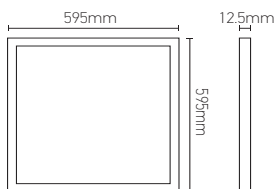

Dalle LED carrée 600 x 600

KAMET 60W 3000K 6000lm

60W	3000 KELVIN	6000 LUMEN	V. AC 220-240V 50/60Hz	850°		

Ref: 169104

EAN	3125461691042
Puissance	60W
Température de couleur	3000K
Flux lumineux	6000lm
Convertisseur	BOKE Entrée 220-240V 270mA 50/60Hz Sortie 30-40V 1450mA Ta: 45°C Tc: 85°C
mA	↻ 270mA ↻ 1450mA
Angle de diffusion	120°
Température de fonctionnement	-20°C ~ 40°C
Marque des LED	EPI STAR 240pcs
IP	40
Durée de vie	50 000H
IRC	≥80
UGR	<19
PF	≥0.9
Diffuseur	PS (Matt)
Matériaux	Aluminium avec un revêtement anticorrosion
Finition	Blanc (RAL9016)
Poids	3.9kg
Dimensions	595 x 595 x 12.5mm