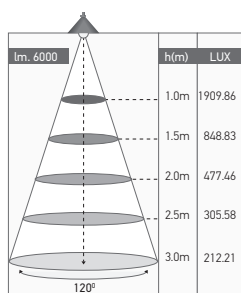

Dalle LED carrée 600 x 600

KAMET 60W 3000K 6000lm

60W	3000 KELVIN	6000 LUMEN	V. AC 220-240V 50/60Hz	850°		

Ref: 169104

EAN	3125461691042
Puissance	60W
Température de couleur	3000K
Flux lumineux	6000lm
Convertisseur	BOKE Entrée 220-240V 270mA 50/60Hz Sortie 30-40V 1450mA Ta: 45°C Tc: 85°C
mA	↻ 270mA ↻ 1450mA
Angle de diffusion	120°
Température de fonctionnement	-20°C ~ 40°C
Marque des LED	EPI STAR 240pcs
IP	40
Durée de vie	50 000H
IRC	≥80
UGR	<19
PF	≥0.9
Diffuseur	PS (Matt)
Matériaux	Aluminium avec un revêtement anticorrosion
Finition	Blanc (RAL9016)
Poids	3.9kg
Dimensions	595 x 595 x 12.5mm