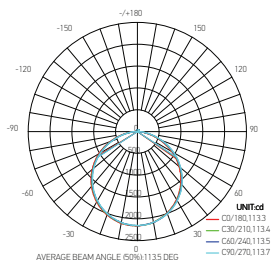

Dalle LED carrée 600 x 600

KAMET 60W 3000K 6000lm

60W	3000 KELVIN	6000 LUMEN	V. AC 220-240V 50/60Hz	850°		

Ref: 169104

EAN	3125461691042
Puissance	60W
Température de couleur	3000K
Flux lumineux	6000lm
Convertisseur	BOKE Entrée 220-240V 270mA 50/60Hz Sortie 30-40V 1450mA Ta: 45°C Tc: 85°C
mA	↻ 270mA ↻ 1450mA
Angle de diffusion	120°
Température de fonctionnement	-20°C ~ 40°C
Marque des LED	EPI STAR 240pcs
IP	40
Durée de vie	50 000H
IRC	≥80
UGR	<19
PF	≥0.9
Diffuseur	PS (Matt)
Matériaux	Aluminium avec un revêtement anticorrosion
Finition	Blanc (RAL9016)
Poids	3.9kg
Dimensions	595 x 595 x 12.5mm